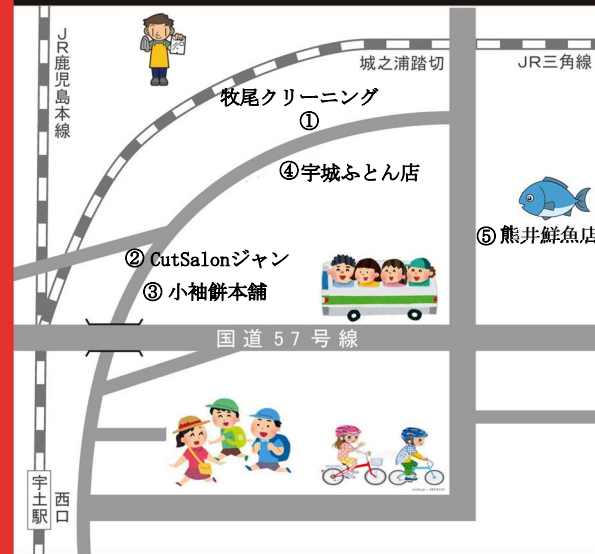

### ⑮大喜

季節の野菜 果物  
他ご来店されてからのお楽しみ

**親匠の技**  
 宇土の店主による  
 親身体験教室

お店の店主はその道の専門家です。そのプロが教える「匠の技」を無料体験してみませんか？

★和菓子づくり体験 さぬきや本店  
 開催時間 14:00～  
 開催場所 さぬきや本店  
 人数 5組(計10名)

★あみこみレッスン会 美髪hairSalon  
 開催時間 ①10:00～②13:00～③14:00～  
 開催場所 ながまつ呉服店  
 人数 ①～③各3名(計9名)

★毛穴クリアコース体験 福永薬局  
 開催時間 10:00～16:30  
 開催場所 福永薬局  
 人数 計10名(各15分程度)

★お皿絵付け体験 網田蒼土窯  
 開催時間 ①11:00～②12:30～  
 開催場所 商工会(22-5555)  
 人数 ①～②各5組(計20名)

※各体験開催場所で事前申込(先着順)となります。お早目にお申込み下さい!

お問い合わせ | 宇土市商店(街)活性化推進協議会 Tel.0964-22-5555 (宇土市商工会)

## 城之浦・三拾町 地区